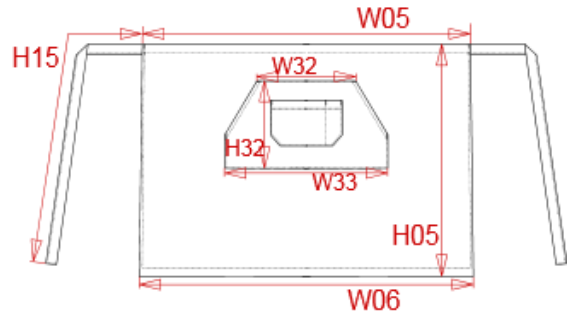

KARIBAN

REFERENCE : K887

SIZES : U

COMPOSITION :

Main fabric : Gabardine 280 100%cotton

WEIGHT :

Main fabric : 280 gsm

ARTICLE WEIGHT :

25 gr/pc

| DESCRIPTION | |
|---------------------|----------------------------|
| Français : | Tablier caviste |
| English : | Caviste apron |
| Nederlands : | Lange heupschort |
| Deutsch : | Lange barschürze |
| Español : | Delantal bodeguero largo |
| Italiano : | Caviste apron |
| Português : | Avental comprido de barman |

| COLORS | PANTONE SERIGRAPHIE |
|--------|---------------------|
| Black | Black |
| Wine | 7645C |

| MEASUREMENT | |
|--|-------|
| Description | U |
| W05 Largeur haut du tablier / Top apron width | 90 |
| W06 Largeur bas du tablier / Bottom apron width | 92,50 |
| H15 Longueur ceinture / Belt length | 75 |
| H05 Hauteur tablier / Apron height | 62,50 |
| W32 Largeur poche haut / Top pocket width | 27,50 |
| H32 Hauteur poche / Pocket height | 24 |
| W33 Largeur poche bas / Bottom pocket width | 46 |

| CARE LABEL | |
|------------|--|
| | |
| | |
| | |

| PACKING | |
|---------|---|
| Box | 50 pcs / box U => L:48cm W:32cm H:25cm GW:14.45kg NW:13.00kg |